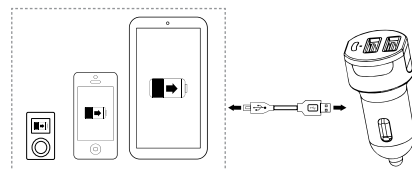

Warranty

EE: Detalesne info garantiiingimustele kohtu leiate: <http://canyon.eu/warranty-terms/>